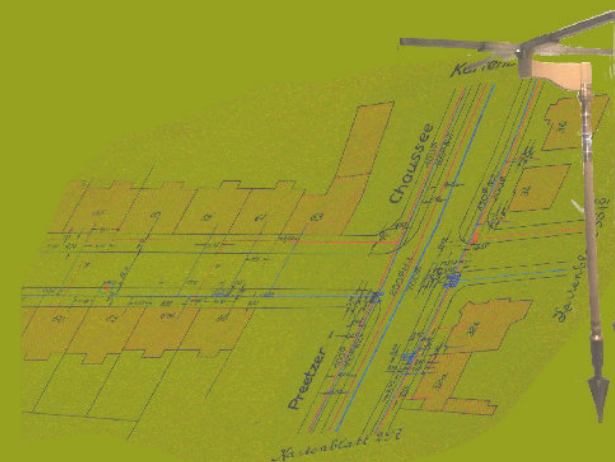

VDV

Verband für Geoinformation
und Vermessung

Landesverband

Hamburg/ Schleswig-Holstein

Veranstaltungen
Dez. 2014 - Juni 2015

VDV - Transparent

Dienstag, 09. Dez. 2014 17:00 Uhr
HCU Hamburg
Überseeallee 16 20457 Hamburg